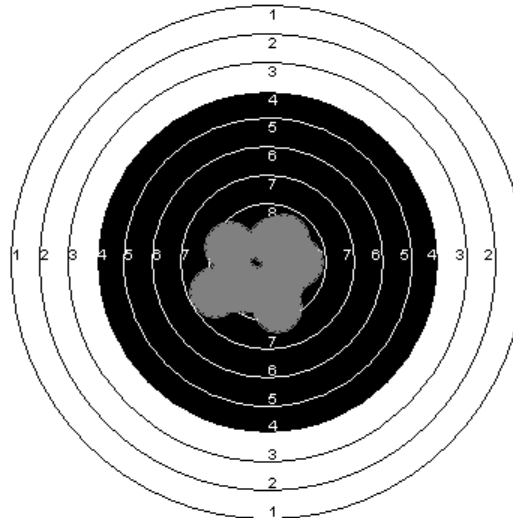

Startnr. **312**
Verband PF

Steiner, Sophia
SV Rohrbach

Wettbewerb: 1.10.21
Luftgewehr - Schülerinnen

Start-ID 312

Schussbild 1. Serie:

S1: 10,2
S2: 9,9
S3: 9,5
S4: 9,9
S5: 10,1
S6: 9,4
S7: 10,2
S8: 9,3
S9: 8,8
S10: 9,7

Su: **97,0**

Schussbild 2. Serie:

S1: 10,7
S2: 10,3
S3: 9,5
S4: 9,6
S5: 10,4
S6: 9,4
S7: 8,8
S8: 9,5
S9: 8,6
S10: 10,2

Su: **97,0**

Telefon 06831/975-118
Telefax 06831/975-161
info@kdv.de
www.1a-schiess-scheiben.de