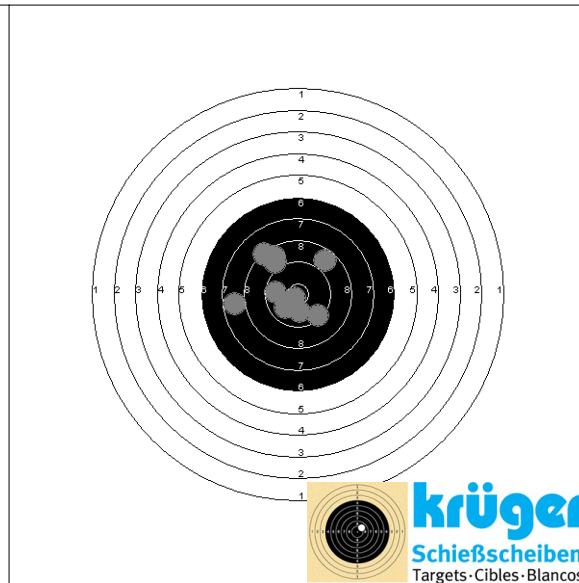

Startnr. **3759**
Verband PF

Steiner, Alisia
SV Rohrbach

Wettbewerb: 1.30.11
Zimmerstutzen - Damen I

Start-ID 5285

Schussbild 1. Serie:

S1: 10
S2: 8
S3: 9
S4: 8
S5: 9
S6: 8
S7: 8
S8: 9
S9: 10
S10: 10

Su: **89**

Schussbild 2. Serie:

S1: 7
S2: 8
S3: 9
S4: 8
S5: 8
S6: 10
S7: 8
S8: 8
S9: 8
S10: 9

Su: **83**

Schussbild 3. Serie:

S1: 9
S2: 9
S3: 8
S4: 7
S5: 10
S6: 7
S7: 6
S8: 8
S9: 10
S10: 10

Su: **84**