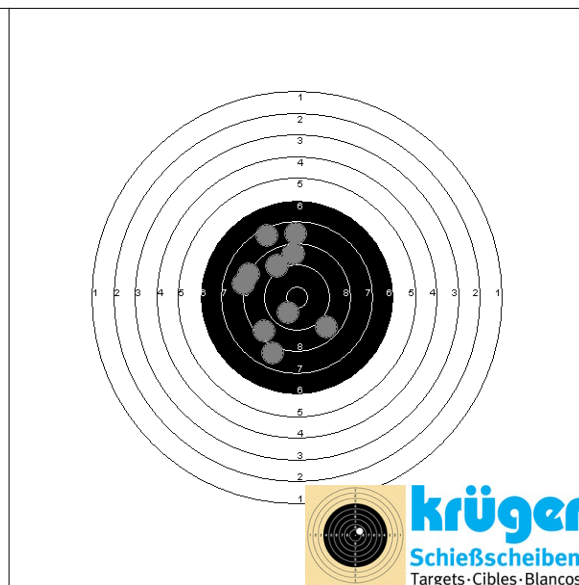

Startnr. **3759**
Verband PF

Steiner, Alisia
SV Rohrbach

Wettbewerb: 1.30.11
Zimmerstutzen - Damen I

Start-ID 5285

Schussbild 1. Serie:

S1: 10
S2: 8
S3: 9
S4: 8
S5: 9
S6: 8
S7: 8
S8: 9
S9: 10
S10: 10

Su: **89**

Schussbild 2. Serie:

S1: 7
S2: 8
S3: 9
S4: 8
S5: 8
S6: 10
S7: 8
S8: 8
S9: 8
S10: 9

Su: **83**

Schussbild 3. Serie:

S1: 9
S2: 9
S3: 8
S4: 7
S5: 10
S6: 7
S7: 6
S8: 8
S9: 10
S10: 10

Su: **84**