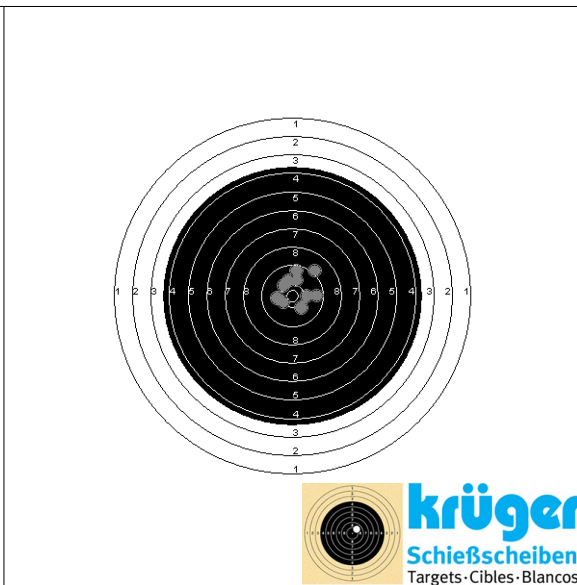

Startnr. **947**
 Verband PF

Dörrzapf, Alessa
 SV Appenhofen

Wettbewerb: 1.40.11
 KK - 3 Pos - Damen I

Start-ID 5823

Schussbild 1. Serie:

S1: 9
 S2: 8
 S3: 7
 S4: 8
 S5: 10
 S6: 9
 S7: 10
 S8: 9
 S9: 10
 S10: 9
Su: 89

Schussbild 2. Serie:

S1: 9
 S2: 10
 S3: 10
 S4: 10
 S5: 10
 S6: 9
 S7: 9
 S8: 9
 S9: 10
 S10: 10
Su: 96

Schussbild 3. Serie:

S1: 9
 S2: 10
 S3: 10
 S4: 9
 S5: 10
 S6: 10
 S7: 10
 S8: 10
 S9: 9
 S10: 10
Su: 97

Schussbild 4. Serie:

S1: 10
 S2: 9
 S3: 10
 S4: 10
 S5: 9
 S6: 10
 S7: 10
 S8: 9
 S9: 10
 S10: 9
Su: 96

Schussbild 5. Serie:

S1: 9
 S2: 9
 S3: 10
 S4: 10
 S5: 10
 S6: 9
 S7: 10
 S8: 10
 S9: 10
 S10: 10
Su: 97