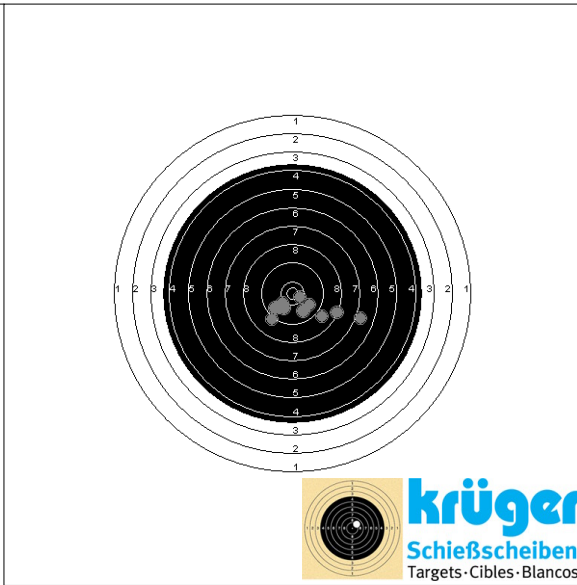

Startnr. **947**
 Verband PF

Dörrzapf, Alessa
 SV Appenhofen

Wettbewerb: 1.40.11
 KK - 3 Pos - Damen I

Start-ID 5823

Schussbild 1. Serie:

S1: 9
 S2: 8
 S3: 7
 S4: 8
 S5: 10
 S6: 9
 S7: 10
 S8: 9
 S9: 10
 S10: 9
Su: 89

Schussbild 2. Serie:

S1: 9
 S2: 10
 S3: 10
 S4: 10
 S5: 10
 S6: 9
 S7: 9
 S8: 9
 S9: 10
 S10: 10
Su: 96

Schussbild 3. Serie:

S1: 9
 S2: 10
 S3: 10
 S4: 9
 S5: 10
 S6: 10
 S7: 10
 S8: 10
 S9: 9
 S10: 10
Su: 97